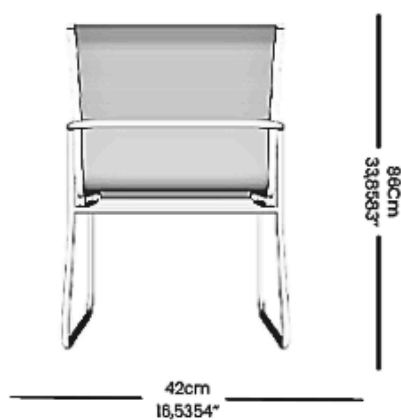

BRETON

CADEIRA
MILÃO

ESTÚDIO
BRETON

A Cadeira Milão combina sofisticação e funcionalidade em um design moderno e versátil. Sua estrutura em alumínio tubular com pintura eletrostática garante durabilidade e resistência, enquanto o assento e encosto em tela oferecem respirabilidade e conforto ao longo do uso. Seja qual for o ambiente, a Milão se destaca pela leveza visual, materiais de qualidade e um acabamento que valoriza o design. Uma cadeira feita para durar, e impressionar.

CADEIRA
MILÃO

BRETON

Cadeira
Milão

Diferenciais:

- Sofisticação e funcionalidade;
- Estrutura em alumínio tubular;
- Pintura eletrostática;
- Durabilidade e resistência;
- Acabamento que valoriza o design;

CADEIRA
MILÃO

BRETON

 Sofisticação e funcionalidade; Estrutura em alumínio tubular; Pintura eletrostática; Durabilidade e resistência; Acabamento que valoriza o design;

Medidas podem apresentar leves variações. Nos reservamos o direito de efetuar essas alterações em consulta prévia.